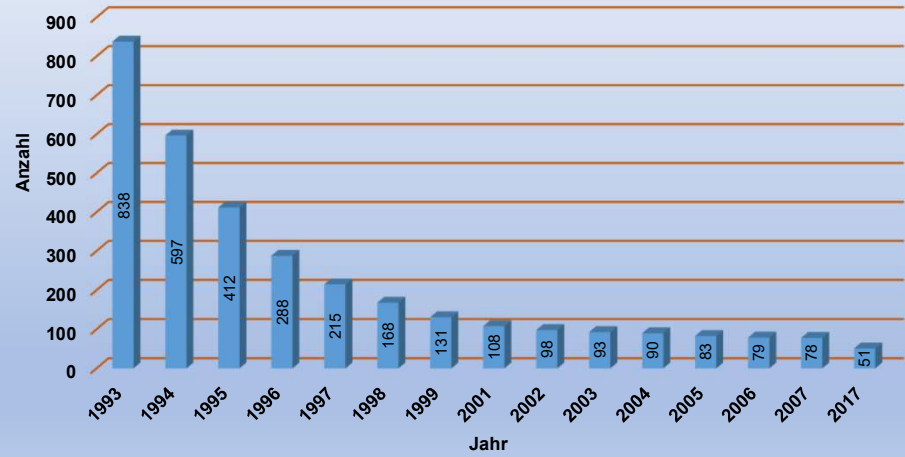

128 Normal / Special / C / CL TSN 395