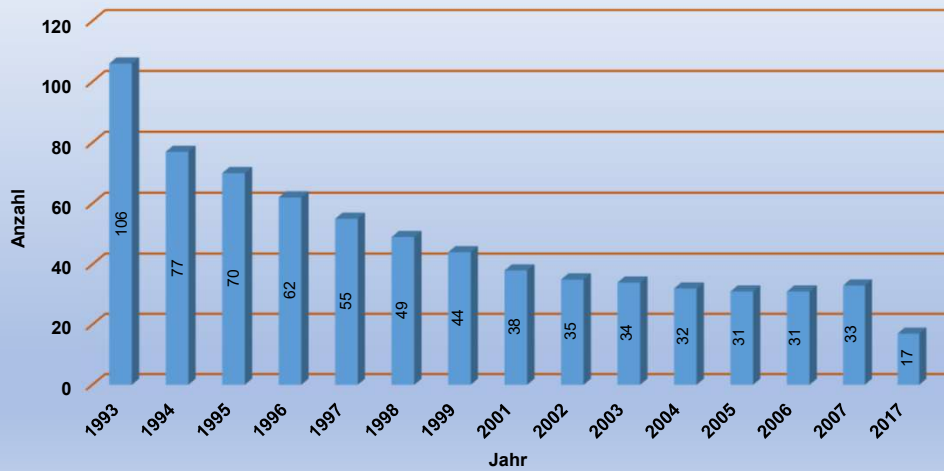

128 Kombi / Familiare / Panorama TSN 362