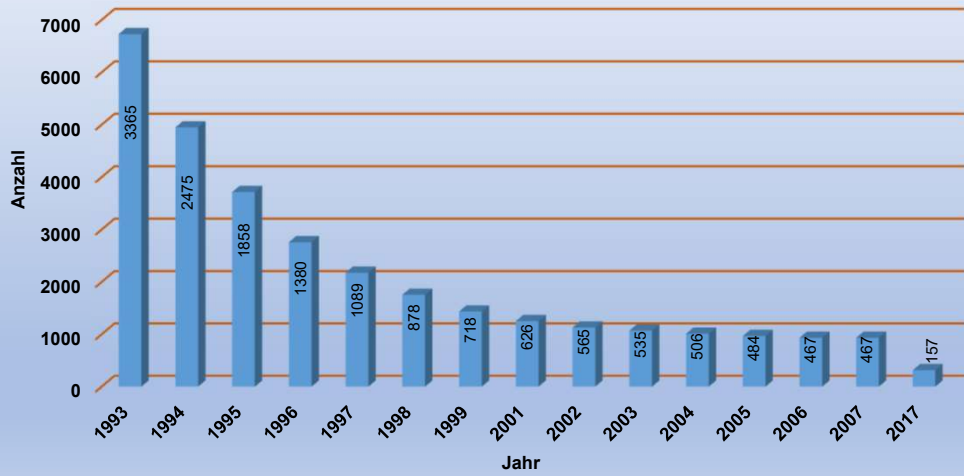

128 Normal / Special TSN 355