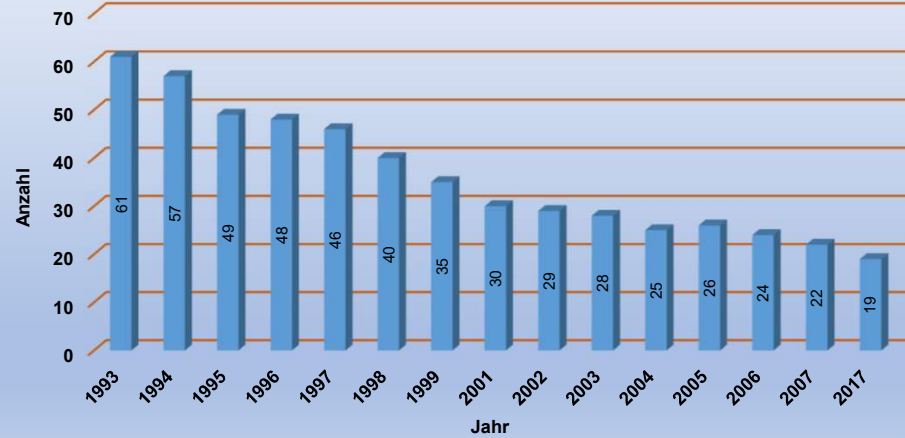

128 Rally TSN 368