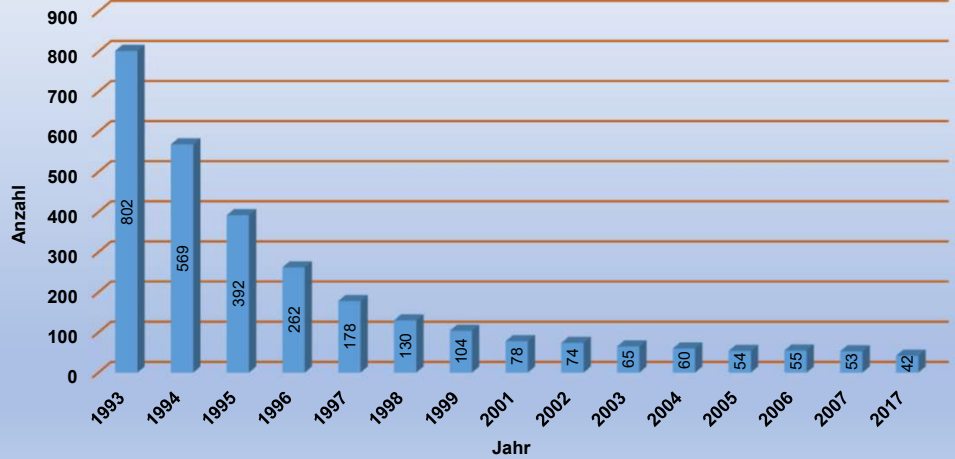

128 Normal TSN 399